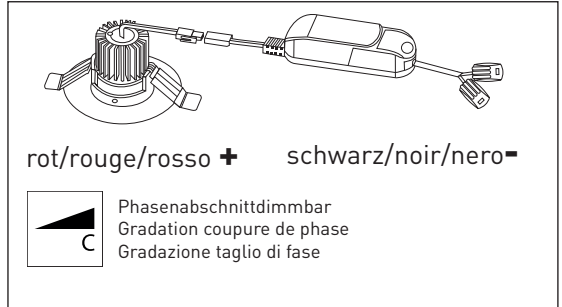

MH maxLUCE LED Spot «ATMO 68»

MONTAGEANLEITUNG INSTRUCTION DE MONTAGE ISTRUZIONI DI MONTAGGIO

INHALT/ TENHEUR/ CONTENUTO:

1 maxLUCE LED SPOT
1 LED Driver plug and play

WARNHINWEISE

DE Die Montage und Inbetriebnahme darf nur von autorisiertem Fachpersonal durchgeführt werden (Elektroinstallateur). Die Leuchte dient ausschliesslich der Beleuchtung und ist entsprechend den Errichtungsbestimmungen zu installieren. Eine andere Nutzung oder ein anderer Einbau gilt als „nicht bestimmungsgemäss“. Achtung! Während der Verdrahtung und Installation der Leuchten und Versorgungsgeräte immer spannungslos arbeiten. Nichtbeachten kann zur Zerstörung der LED-Module führen. Technische Änderungen vorbehalten. Die Lampen können in der Leuchte nicht ausgetauscht werden. Dieses Produkt enthält eine Lichtquelle der Energieeffizienzklasse G.

AVERTISSEMENTS

FR Le montage et la mise en service ne peuvent être effectués que par du personnel spécialisé autorisé (installateur électrique). Le luminaire sert uniquement à éclairer et doit être installé conformément aux dispositions d'édification. Une autre utilisation ou intégration est considéré comme „non conforme aux dispositions“. Attention! Toujours travailler hors tension lors du câblage et de l'installation des luminaires et unités d'alimentation. Le non-respect de cette consigne peut entraîner la destruction des modules à LED. Sous réserve de modifications. Les lampes ne peuvent être pas remplacé sur la luminaire. Ce produit contient une source lumineuse de classe d'efficacité énergétique G.