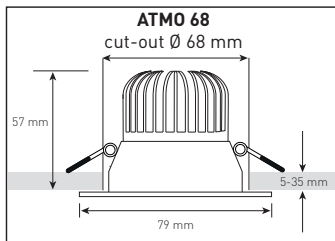

AVVERTENZE

IT Montaggio e messa in funzione possono essere effettuati solo da personale specializzato autorizzato (elettoinstallatori). Il proiettore serve esclusivamente a scopo di illuminazione e deve essere installato secondo le disposizioni di montaggio. Un altro utilizzo o un'altra modalità di incasso sono considerati „non conformi“. Attenzione! Lavorare sempre in assenza di tensione mentre si cablano e si installano gli apparecchi e le unità di alimentazione. In caso contrario i moduli LED possono andare distrutti. I dati tecnici possono subire modifiche senza preavviso. Le lampadene possono essere sostituite. Questo prodotto contiene una sorgente luminosa di classe di efficienza energetica G.

ATMO 68