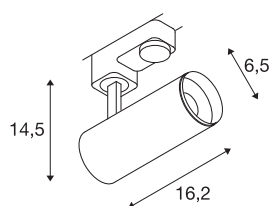

## TECHNISCHE DATEN

Art. Nr.	1004076
Dreh- oder Schwenkbar	rotary bar and tiltable
Montagedetails	Schiene Decke, Schiene Wand
Dimmbar	Ja
Technologie der Dimmung	Phasenabschnitt
Primäre Nennspannung	220-240V ~50/60Hz
Sekundär Strom / Spannung	250 mA
Schutzklasse	I
Wattage	10.42 W
minimale Umgebungstemperatur	-20 °C
maximale Umgebungstemperatur	40 °C
Höhe Einschaltstrom	13 A
Dauer Einschaltstrom	8 µs
Lumen	980 lm
Lichtfarbtemperatur	2700 Kelvin
Abstrahlwinkel	60 °
Farbe	schwarz
CRI	90
UGR ≤	19
LXXBXX Daten	L80B50
Lebensdauer	50000 h
Lichtstärkeverteilung	rotationssymmetrisch

## Zubehör

1006167	NUMINOS S , Frontring weiß
---------	-------------------------------

Lichtaustritt	direkt
Risikogruppe	1
Länge	16.2 cm
Höhe	14.5 cm
Durchmesser	6.5 cm
Nettogewicht	0.5 kg
Bruttogewicht	0.8 kg
BIG WHITE Seite	62