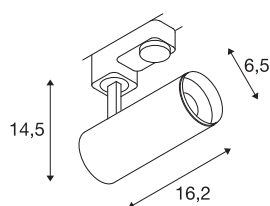

TECHNISCHE DATEN

Art. Nr.	1004083
Dreh- oder Schwenkbar	rotary bar and tiltable
Montagedetails	Schiene Decke, Schiene Wand
Dimmbar	Ja
Technologie der Dimmung	Phasenabschnitt
Primäre Nennspannung	220-240V ~50/60Hz
Sekundär Strom / Spannung	250 mA
Schutzklasse	I
Wattage	10.42 W
Höhe Einschaltstrom	13 A
Dauer Einschaltstrom	8 µs
Lumen	1020 lm
Lichtfarbtemperatur	3000 Kelvin
Abstrahlwinkel	36 °
Farbe	schwarz
CRI	90
UGR ≤	13
LXXBXX Daten	L80B50
Lebensdauer	50000 h
Risikogruppe	1
Länge	16.2 cm
Höhe	14.5 cm

Lichtquelle

791815	
--------	---

Zubehör

1006167	NUMINOS S , Frontring weiß
---------	-------------------------------

Durchmesser	6.5 cm
Nettogewicht	0.51 kg
Bruttogewicht	0.832 kg
BIG WHITE Seite	62