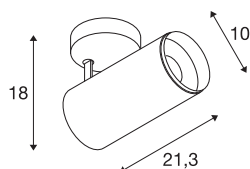

## NUMINOS® SPOT PHASE L

Indoor LED Deckenaufbauleuchte schwarz/schwarz  
4000K 60°

Das NUMINOS Leuchtensystem von SLV vereint Technik, Design und Funktionalität wie kein anderes. Mit vielfältigen Down- und Spotlights erleben Sie Tausend lichtgestalterische Möglichkeiten. Wie mit dem NUMINOS® SPOT PHASE L Indoor Deckenaufbauleuchte LED, die durch ihre hochwertige Verarbeitungs- und Lichtqualität besticht. So gestalten Sie eine hochwertige Ausleuchtung größerer Flächen oder setzen das Spotlight für die punktuelle Beleuchtung ein. Die Deckeneinbauleuchte überzeugt mit einer Leistungsaufnahme von 28 Watt, Lichtstrom von 2715 Lumen, Farbtemperatur von 4000 Kelvin und einem Farbwiedergabeindex von 90. Die Montage erledigen Sie dann im Handumdrehen. Wann entscheiden Sie sich für die modulare Vielfalt von SLV?

### TECHNISCHE DATEN

Art. Nr.	1004308
Dreh- oder Schwenkbar	rotary bar and tiltable
Montage	Aufbau
Montagedetails	Decke
Dimmbar	Ja
Technologie der Dimmung	Phasenabschnitt
Primäre Nennspannung	220-240V ~50/60Hz
Sekundär Strom / Spannung	700 mA
Schutzklasse	I
Wattage	28 W
minimale Umgebungstemperatur	-20 °C
maximale Umgebungstemperatur	30 °C
Höhe Einschaltstrom	6 A
Dauer Einschaltstrom	40 µs
Lumen	2715 lm
Lichtfarbtemperatur	4000 Kelvin
Abstrahlwinkel	60 °
Farbe	schwarz
CRI	90
UGR ≤	22
LXXBXX Daten	L80B50
Lebensdauer	50000 h

## Zubehör

1006169	NUMINOS L , Frontring weiß
---------	-------------------------------

Lichtstärkeverteilung	rotationssymmetrisch
Lichtaustritt	direkt
Risikogruppe	1
Länge	21.3 cm
Höhe	18 cm
Durchmesser	10 cm
Nettogewicht	1.08 kg
Bruttogewicht	1.425 kg
BIG WHITE Seite	76