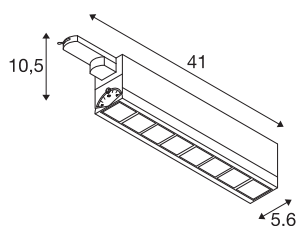

DATI TECNICI

Articolo:	1004687
Numero di diverse finestre	1
Tensione nominale primaria	220-240V ~50/60Hz mA/V
Corrente secondaria / tensione secondaria	350mA
Lunghezza	41 cm
Larghezza	5.6 cm
Altezza	10.5 cm
Peso netto	1.135 kg
Peso lordo	1.417 kg
Codice IP	IP 20
Classe isolamento	I
Dettagli di montaggio	Binario a soffitto, Binario a parete
Wattaggio	26 W
Lumen	2700 lm
Temperatura colore	3000 Kelvin
Angolo di emissione	75 °
Colore	bianco
CRI	90
Dati LXXBXX	L70B50
Durata	30000 h
Temperatura ambiente minima	-20 °C
Temperatura ambiente massima	40 °C