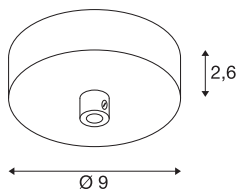

## DATI TECNICI

Articolo	1004744
Codice IP	IP 20
Tensione nominale	220-240V ~50/60Hz V
Classe isolamento	I
Colore	nero
Altezza	2.6 cm
Diametro	9 cm
Peso netto	0.18 kg
Peso lordo	0.226 kg
BIG WHITE pagina	151