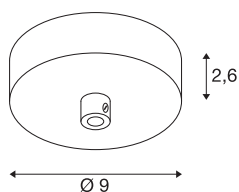

FITU

patère, intérieur, blanc

La patère blanche SLV FITU est un accessoire aux lignes élégantes destiné au montage en applique des suspensions de la série FITU.

INFORMATIONS TECHNIQUES

Réf.	1004745
Code IP	IP 20
Tension nominale primaire	220-240V ~50/60Hz
Tension nominale	220-240V ~50/60Hz V
Classe de protection	I
Coloris	blanc
Hauteur	2.6 cm
Diamètre	9 cm
Poids net	0.183 kg
Poids brut	0.231 kg
Page du BIG WHITE	151