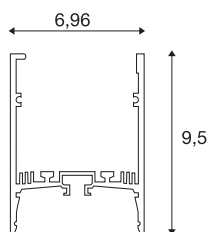

## GRAZIA 60

3m schwarz

Mit der Integration von zwei GRAZIA PRO MAX FLEXSTRIPS können Sie unterschiedlichste Beleuchtungsszenarien realisieren. Nutzen Sie das dazugehörige und mit Aussparungen versehene GRAZIA 60 Einbauprofil, um die flexiblen LED-Strips in der gewünschten Lichtfarbtemperatur für verschiedenste professionelle Anwendungen lumenstark zu integrieren. Im hauseigenen SLV Design ist das GRAZIA 60 Profil in verschiedenen Längen mit den dazu passenden Endkappen, Längsverbindern, einem Einspeiser-Set, Montageclips wie auch verschiedenen Abdeckungen verfügbar.

## TECHNISCHE DATEN

Art. Nr.	1004898
IP Code	IP 20
Montage	Aufbau
Montagedetails	Decke
Farbe	schwarz
Länge	300 cm
Breite	7 cm
Höhe	9.5 cm
Nettogewicht	6.48 kg
Bruttogewicht	7.031 kg
BIG WHITE Seite	747