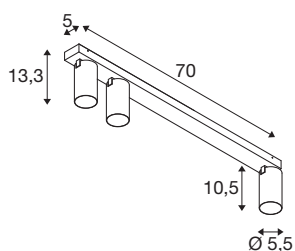

## KAMI

**Deckenaufbauleuchte, 3x max. 10W, GU10, schwarz/-gold**

Wenn die Mitglieder der KAMI Familie ihr modernes und minimalistisches Design vereint, so ist ihr Charakter doch unterschiedlich: Die neue dreiflämmige Deckenaufbauleuchte verströmt ein hochwertiges Licht, das sich flexibel ausrichten lässt. Dabei ist der mit einem Durchmesser von 5,5 cm äußerst schlanke Strahler in den Grundfarben Schwarz oder Weiß mit goldenen, weißen und schwarzen Innenringen verfügbar. Dazu ist das Gehäuse noch abnehmbar, was ein und einfaches Auswechseln GU10 (QPAR 51) Leuchtmittels erlaubt.

## TECHNISCHE DATEN

Art. Nr.	1007735
Fassung	GU10
Leuchtmittel	LED GU10 51mm
Anzahl Fassungen	3
Leuchtmittel inklusive	Nein
Schwenkbereich	90 °
Horizontaler Drehbereich	350 °
IP Code	IP20
Schlagfestigkeitsklasse	IK 02
Schlagfestigkeit	0.2 Joule
Montage	Aufbau
Montagedetails	Decke
Primäre Nennspannung	220-240V ~50/60Hz
Schutzklasse	I
Wattage	10 W
minimale Umgebungstemperatur	-20 °C
maximale Umgebungstemperatur	45 °C
Farbe	schwarz
Länge	70 cm
Breite	12.5 cm
Höhe	8.2 cm
Nettogewicht	1.34 kg

<b>Bruttogewicht</b>	1.434 kg
----------------------	----------